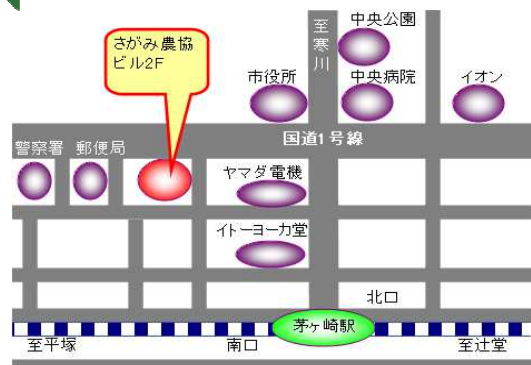

はじめるなら今！

保育ボランティア 入門講座

開催日程

3月14日 木 9:30～12:00

場所: 茅ヶ崎市社会福祉協議会 B会議室
(さがみ農協ビル2F)

初心者・未経験者
大歓迎

参加費
無料

保育ボランティアに興味をお持ちの初心者の方を対象にした講座です。
こどもが大好きな方、ブランクがあって不安のある方、全く経験のない方、大歓迎です！

内容

- ・保育ボランティアとは
- ・乳幼児の発達の特性と安全対策
- ・子どもの遊び
- ・ボランティア活動体験談

公立保育園の先生による講演

お申し込み方法

参加ご希望の方は、電話・メール・FAXのいずれかにて、
①氏名②年齢③電話番号
④住所⑤受講動機をお伝えください。

- ▶電話 0467-85-9650 受付日: 月～金曜日※土日祝休み
- ▶FAX 0467-85-9651 受付時間: 8時30分～17時15分
- ▶メール vc@shakyo-chigasaki.or.jp

定員 20名

アクセス

住所: 茅ヶ崎市新栄町13-44さがみ農協ビル2F

主催: 茅ヶ崎市社会福祉協議会