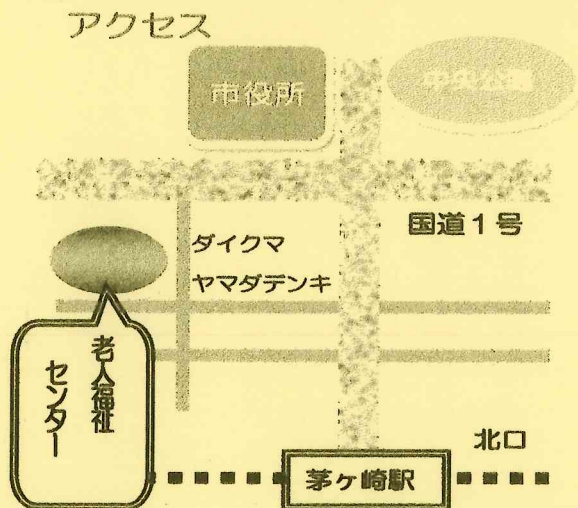

絵画 書道 写真 手芸 工芸 の作品展示

ひも手芸などの体験コーナーがあります

交流戦 17日 10:00～16:00 大広間

囲碁 将棋 麻雀 の対抗戦

交流演 18日 9:00～16:00 大広間

踊り 合唱 詩吟 楽器演奏 カラオケなどの発表

さがみ農協ビル 3F 駐車場はありません
お車でお越しの方は近隣の駐車場をご利用ください

主催 茅ヶ崎市老人福祉センター
ふれあい交流祭実行委員会
指定管理者 茅ヶ崎市社会福祉協議会